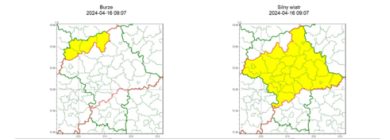

Urząd Miejski w Łomiankach

<https://www.lomianki.pl/pl/aktualnosci/komunikaty/17826,Ostrzezenie-meteorologiczne-silny-wiatr-16-kwietnia.html>
15.05.2024, 10:57

Ostrzeżenie meteorologiczne - silny wiatr 16 kwietnia

[Poprzedni Strona](#)
[Następny Strona](#)

Zasieg ostrzeżeń w województwie

Institut Meteorologii i Gospodarki Wodnej
Państwowy Instytut Badawczy