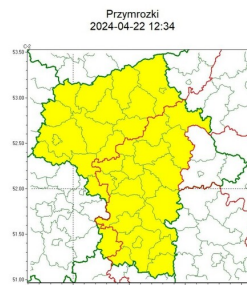

Zasięg ostrzeżeń w województwie

WOJEWÓDZTWO MAZOWIECKIE OSTRZEŻENIA METEOROLOGICZNE ZBIORCZO NR 90 WYKAZ OBOWIĄZUJĄCYCH OSTRZEŻEŃ o godz. 12:34 dnia 22.04.2024	
Zjawisko/Stopień zagrożenia	Przymrozki/1
Obszar (w nawiasie numer ostrzeżenia dla powiatu)	powiaty: białobrzegi(38), garwoliński(35), grodziski(33), grójcecki(35), kozienicki(38), legionowski(34), lipski(40), miński(39), ostrowski(42), otwocki(36), piaseczyński(34), pruszkowski(34), Radom(39), radomski(39), szydlowiecki(39), Warszawa(34), warszawski zachodni(34), węgrowski(40), wołomiński(38), wyszkowski(40), zwoleński(40)
Ważność	od godz. 00:00 dnia 23.04.2024 do godz. 08:00 dnia 23.04.2024
Prawdopodobieństwo	80%
Przebieg	Prognozowany jest spadek temperatury powietrza do około -2°C, przy gruncie około -4°C.
SMS	IMGW-PIB OSTRZEŻEGA: PRZYMROZKI/1 mazowieckie (21 powiatów) od 00:00/23.04 do 08:00/23.04.2024 temp. min około -2 st., przy gruncie około -4 st. Dotyczy powiatów: białobrzegi, garwoliński, grodziski, grójcecki, kozienicki, legionowski, lipski, miński, ostrowski, otwocki, piaseczyński, pruszkowski, Radom, radomski, szydlowiecki, Warszawa, warszawski zachodni, węgrowski, wołomiński, wyszkowski i zwoleński.
RSO	Woj. mazowieckie (21 powiatów), IMGW-PIB wydał ostrzeżenie pierwszego stopnia o przymrozkach
Uwagi	Brak.
Zjawisko/Stopień zagrożenia	Przymrozki/1
Obszar (w nawiasie numer ostrzeżenia dla powiatu)	powiaty: ciechanowski(37), gostyniński(31), makowski(42), mławski(35), nowodworski(34), ostrołęcki(40), Ostrołęka(40), Płock(31), plocki(31), płoński(32), przasnyski(39), przysuski(40), pultuski(39), sierpecki(29), sochaczewski(32), żuromiński(30), żyrardowski(33)
Ważność	od godz. 21:00 dnia 20.04.2024 do godz. 08:00 dnia 23.04.2024
Prawdopodobieństwo	80%
Przebieg	Prognozowany jest spadek temperatury powietrza do około -2°C, przy gruncie do -4°C. Temperatura maksymalna w niedzielę i w poniedziałek około 6°C.
SMS	IMGW-PIB OSTRZEŻEGA: PRZYMROZKI/1 mazowieckie (17 powiatów) od 21:00/20.04 do 08:00/23.04.2024 temp. min -2 st., przy gruncie -4 st. Dotyczy powiatów: ciechanowski, gostyniński, makowski, mławski, nowodworski, ostrołęcki, Ostrołęka, Płock, plocki, płoński, przasnyski, przysuski, pultuski, sierpecki, sochaczewski, żuromiński i żyrardowski.
RSO	Woj. mazowieckie (17 powiatów), IMGW-PIB wydał ostrzeżenie pierwszego stopnia o przymrozkach
Uwagi	Brak.
Opracowanie niniejsze i jego format, jako przedmiot prawa autorskiego podlega ochronie prawnej, zgodnie z przepisami ustawy z dnia 4 lutego 1994r o prawie autorskim i prawach pokrewnych (dz. U. z 2006 r. Nr 90, poz. 631 z późn. zm.). Wszelkie dalsze udostępnianie, rozpowszechnianie (przedruk, kopiowanie, wiadomość sms) jest dozwolone wyłącznie w formie dosłownej z bezwzględnym wskazaniem źródła informacji tj. IMGW-PIB.	