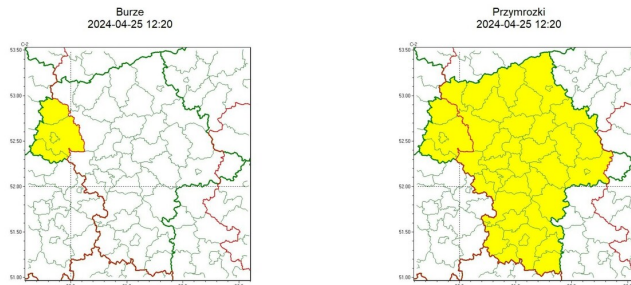

IMGW

Zasięg ostrzeżeń w województwie

| WOJEWÓDZTWO MAZOWIECKIE OSTRZEŻENIA METEOROLOGICZNE ZBIORCZO NR 93 WYKAZ OBOWIĄZUJĄCYCH OSTRZEŻEŃ o godz. 12:20 dnia 25.04.2024 | |
|--|--|
| Zjawisko/Stopień zagrożenia | Przymrozki/1 |
| Obszar (w nawiasie numer ostrzeżenia dla powiatu) | powiaty: białobrzescki(39), ciechanowski(39), garwoliński(36), gostyniński(34), grodziski(35), grójceński(36), kozienicki(39), legionowski(36), lipski(41), makowski(44), miński(40), mławski(37), nowodworski(36), ostrołęcki(42), Ostrołęka(42), ostrowski(44), otwocki(37), piaseczyński(35), Płock(34), płocki(34), płoński(34), pruszkowski(36), przasnyski(41), przysuski(41), pultuski(41), Radom(40), radomski(40), Siedlce(42), siedlecki(42), sierpecki(32), sochaczewski(34), sokołowski(41), sztyrboński(40), Warszawa(35), warszawski zachodni(36), węgrowski(41), wołomiński(39), wyszkowski(42), zwoleński(41), żuromiński(32), żyrardowski(35) |
| Ważność | od godz. 01:00 dnia 26.04.2024 do godz. 07:00 dnia 26.04.2024 |
| Prawdopodobieństwo | 80% |
| Przebieg | Prognozowany jest spadek temperatury powietrza do około 1°C, przy gruncie do -2°C. |
| SMS | IMGW-PIB OSTRZEŻGA: PRZYMROZKI/1 mazowieckie (41 powiatów) od 01:00/26.04 do 07:00/26.04.2024 temp. min 1 st., przy gruncie -2 st. Dotyczy powiatów: białobrzescki, ciechanowski, garwoliński, gostyniński, grodziski, grójceński, kozienicki, legionowski, lipski, makowski, miński, mławski, nowodworski, ostrołęcki, Ostrołęka, ostrowski, otwocki, piaseczyński, Płock, płocki, płoński, pruszkowski, przasnyski, przysuski, pultuski, Radom, radomski, Siedlce, siedlecki, sierpecki, sochaczewski, sokołowski, sztyrboński, Warszawa, warszawski zachodni, węgrowski, wołomiński, wyszkowski, zwoleński, żuromiński i żyrardowski. |
| RSO | Woj. mazowieckie (41 powiatów), IMGW-PIB wydał ostrzeżenie pierwszego stopnia o przymrozkach |