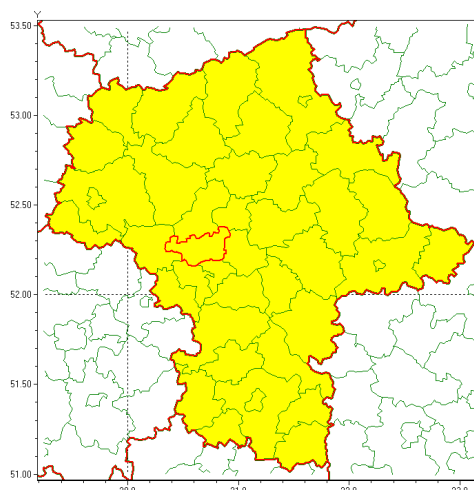

### Zasięg ostrzeżenia w województwie

Burze z gradem

### Ostrzeżenie meteorologiczne Nr 72

<b>Nazwa biura</b>	IMGW-PIB Centralne Biuro Prognoz Meteorologicznych - Wydział w Warszawie
<b>Zjawisko/stopień zagrożenia</b>	Burze z gradem/ 1
<b>Obszar</b>	województwo mazowieckie <b>powiat warszawski zachodni</b>
<b>Ważność</b>	od godz. 09:00 dnia 27.07.2021 do godz. 02:00 dnia 28.07.2021
<b>Przebieg</b>	Prognozowane są burze, którym miejscami będą towarzyszyć opady deszczu do 30 mm, lokalnie do 40 mm oraz porywy wiatru do 90 km/h. Miejscami grad.
<b>Prawdopodobieństwo wystąpienia zjawiska(%)</b>	80%
<b>Uwagi</b>	Brak.
<b>Dyrektor synoptyk IMGW-PIB</b>	Michał Jaworski
<b>Godzina i data wydania</b>	godz. 08:39 dnia 27.07.2021
<b>SMS</b>	IMGW-PIB OSTRZEŻA: BURZE Z GRADEM/1 mazowieckie/warszawski zachodni od 09:00/27.07 do 02:00/28.07.2021 deszcz 40 mm, grad, porywy 90 km/h.