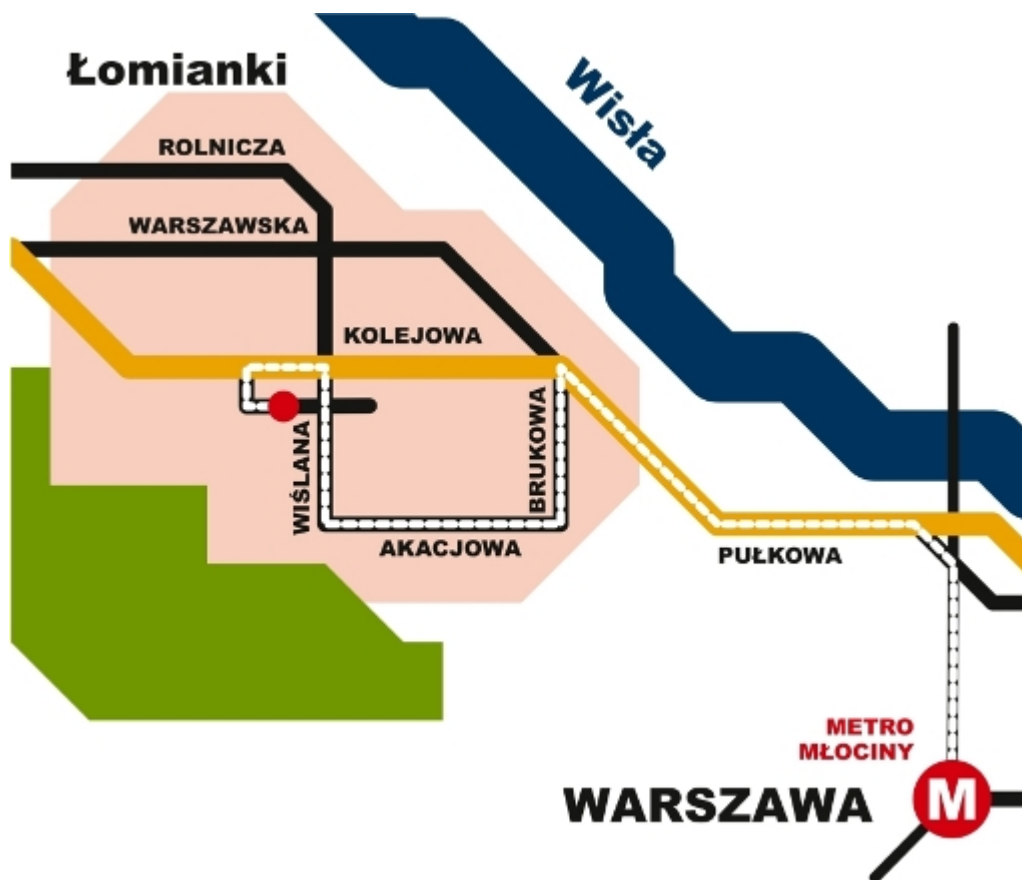

Urząd Miejski w Łomiankach

<https://www.lomianki.pl/pl/aktualnosci/1140,Linia-LZ-polaczyła-Dabrowę-z-Warszawą.html>
20.05.2024, 04:26

Linia ŁZ połączyła Dąbrowę z Warszawą

Z początkiem roku uruchomiona została linia "ŁZ" łącząca Dąbrowę z pętlą Metro Młociny. Przyszłościowy rozkład jazdy uzależniony będzie od zainteresowania i potrzeb przewozowych.

Linia ŁZ połączyła Dąbrowę z Warszawą

Z początkiem roku uruchomiona została linia "ŁZ" łącząca Dąbrowę z pętlą Metro Młociny. W autobusach tej linii obowiązują bilety i ceny zgodne z aktualną taryfą. Przyszłościowy rozkład jazdy uzależniony będzie od zainteresowania i potrzeb przewozowych. KMŁ będzie monitorowała napełnienie i w przypadku dużego zainteresowania, linia "ŁZ" będzie kursowała w soboty, niedziele i święta jak i będzie możliwe przedłużenie kursowania do godzin nocnych. Wszelkie uwagi prosimy kierować na e-mail: (przewozy@kmlomianki.info).

graficzny przebieg linii "ŁZ"

Zarówno decyzja o uruchomieniu nowego połączenia stanowi odpowiedź na oczekiwania Pasażerów, wyrażone podczas przeprowadzonej w listopadzie minionego roku ankiety, opierają się również na wynikach systematycznie prowadzonych badań napełnienia autobusów.