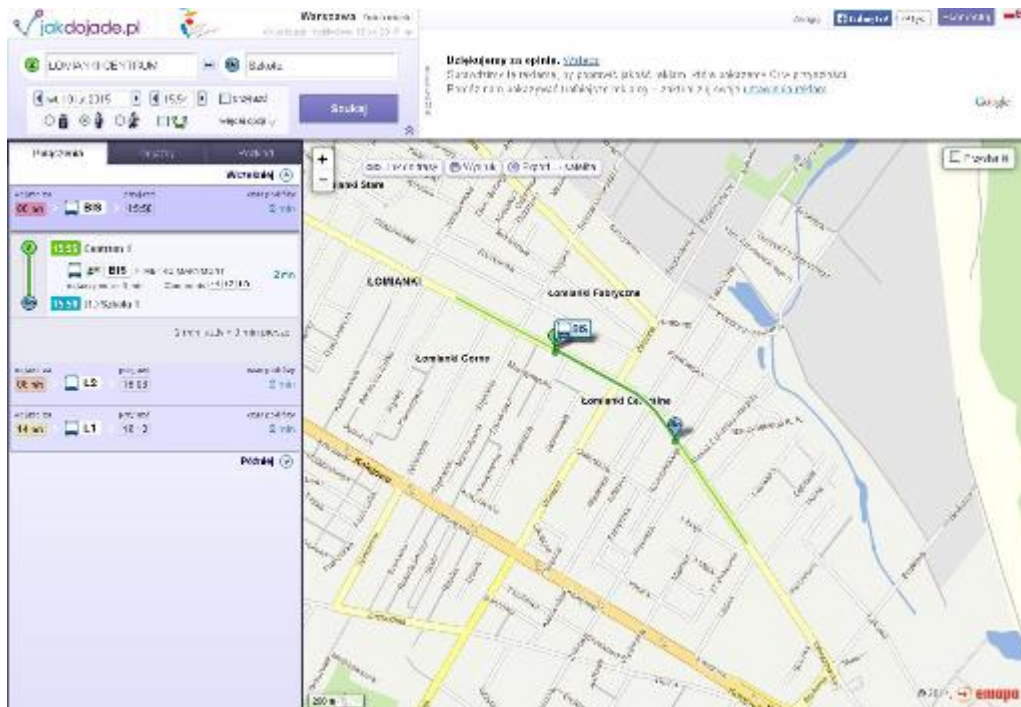

Urząd Miejski w Łomiankach

<https://www.lomianki.pl/pl/aktualnosci/1642,Lomianki-w-systemie-Jakdojade.pl.html>
19.05.2024, 09:36

Lomianki w systemie Jakdojade.pl

Pasażerowie Komunikacji Miejskiej Łomianki już od miesiąca mogą korzystać z systemu Jakdojade.pl.

Ta nowoczesna wyszukiwarka, nawigacja w komunikacji miejskiej, ułatwia podróżowanie po mieście.

Łomianki w systemie Jakdojade.pl Pasażerowie

Pasażerowie Komunikacji Miejskiej Łomianki już od miesiąca mogą korzystać z systemu Jakdojade.pl.

Ta nowoczesna wyszukiwarka, nawigacja w komunikacji miejskiej, ułatwia podróżowanie po mieście.

City-nav zawarło z Komunikacją Miejską Łomianki porozumienie o współpracy, na podstawie którego rozkłady przewoźnika będą systematycznie eksportowane do najpopularniejszej wyszukiwarki połączeń komunikacyjnych w Polsce. Dzięki temu pasażerowie będą mogli planować dojazdy w ramach aglomeracji szybciej - za pomocą jakdojade.pl we wszystkich wersjach.

Serwis jakdojade.pl, podając informacje o trasie przejazdu z wykorzystaniem transportu publicznego, bierze pod uwagę prowadzone roboty drogowe, remonty, rozkłady linii specjalnych, a także uwzględnia trasy piesze, co pozwala omijać przeszkody, które wydłużają czas podróży komunikacją miejską. Oblicza też czas przejazdu oraz ceny biletów.

Jakdojade.pl to nowoczesna wyszukiwarka połączeń komunikacji miejskiej, ułatwiająca podróżowanie po mieście. Usługa umożliwia dostęp do kompleksowej i pełnej informacji pasażerskiej prezentowanej