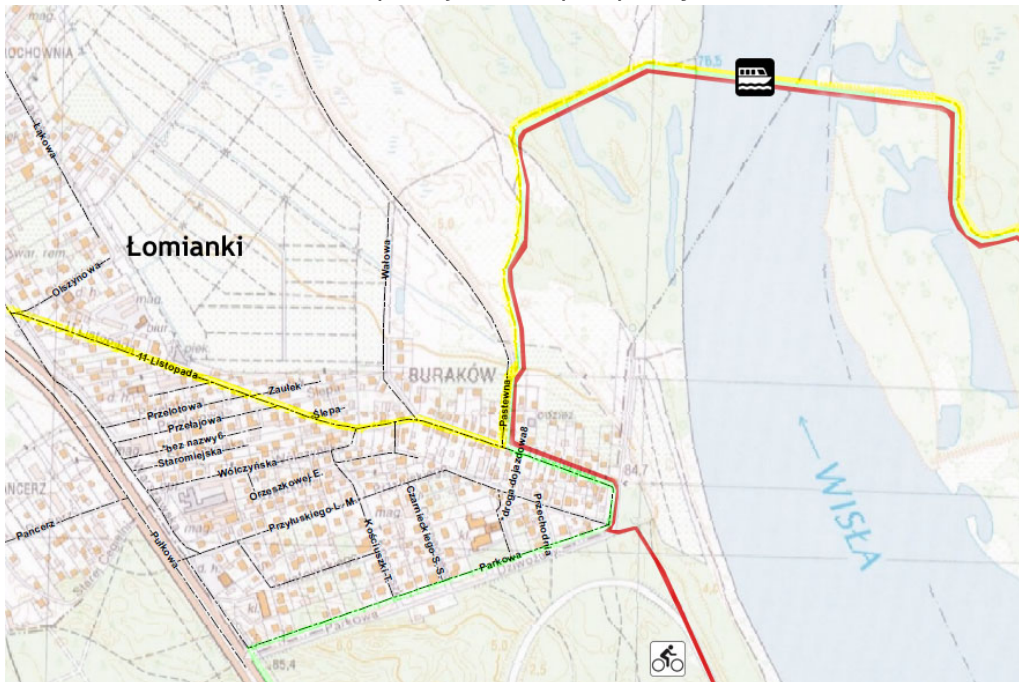

Urząd Miejski w Łomiankach

<https://www.lomianki.pl/pl/aktualnosci/7370,TURKAWKA-na-drugi-brzeg-Wisly.html>
16.05.2024, 15:27

TURKAWKĄ na drugi brzeg Wisły

Prom Turkawka Łomianki - Nowodwory

Prom kursuje od 1 maja do końca sierpnia. Od 1 lipca do 31 sierpnia "Turkawka" pływa w dni powszednie zgodnie z poniższym rozkładem kursowania. Prom z Nowodworów do Łomianek pływa pomiędzy brzegami 30 razy dziennie w soboty, niedziele i święta oraz 7 razy w dni robocze.

Przejazd promem jest bezpłatny.

mapa dojazdu do przeprawy

[zobacz mapę w większej rozdzielczości .jpg](#)

Rozkład kursowania promu:

PROM

ROZKŁAD KURSOWANIA PROMU
PRZYSTANEK: ŁOMIANKI

poniedziałek - piątek		sobota, niedziela, święto (2 maja i 20 czerwca)	
godz.	minuty	godz.	minuty
13	00	10	10 30 50
14	00	11	10 30 50
15	00	12	10 30 50
16	00	13	10 50
17	00	14	10 30 50
18	00	15	10 30 50
19	00	16	10 30 50
		17	15 35 55
		18	15 35 55
		19	15 35 55
		20	15

Przeprawa promowa obowiązuje w okresie 01.05 - 31.08.2014:
01.05 - 30.06 - w soboty, niedziele i dni świąteczne oraz 2 maja i 20 czerwca,
01.07 - 31.08 - codziennie.

TRASA PRZEPRAWY PROMEM „TURKAWKA”

Przeprawa promem jest bezpłatna.
Prom na pokład zabiera 12 osób wraz z rowerami.

www.ztm.waw.pl

PROM

MIASTO
STOLECZNE
WARSZAWA

ROZKŁAD KURSOWANIA PROMU

PRZYSTANEK: NOWODWORY

poniedziałek - piątek		sobota, niedziela, święto (2 maja i 20 czerwca)	
godz.	minuty	godz.	minuty
		10	00 20 40
		11	00 20 40
12	30	12	00 20 40
13	30	13	00 40
14	30	14	00 20 40
15	30	15	00 20 40
16	30	16	00 20 40
17	30	17	05 25 45
18	30	18	05 25 45
		19	05 25 45
		20	05