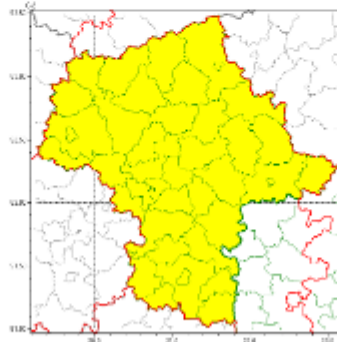

Instytut Meteorologii i Gospodarki Wodnej - Państwowy Instytut Badawczy
Centralne Biuro Prognoz Meteorologicznych - Wydział w Warszawie

01-673 Warszawa ul. Podleśna 61

tel: 22 5694151, kom. 781774153, fax: 022-5694151

email: meteo.warszawa@imgw.pl

www: www.imgw.pl

Zasięg ostrzeżeń w województwie

Przymrozki
2022-04-30 11:53

WOJEWÓDZTWO MAZOWIECKIE
OSTRZEŻENIA METEOROLOGICZNE ZBIORCZO NR 58
WYKAZ OBOWIĄZUJĄCYCH OSTRZEŻEŃ
o godz. 11:53 dnia 30.04.2022

Zjawisko/Stopień zagrożenia	Przymrozki/1
Obszar (w nawiasie numer ostrzeżenia dla powiatu)	powiaty: białobrzegi(36), ciechanowski(29), garwoliński(35), gostyniński(28), grodziski(33), grójecki(36), kozienicki(35), legionowski(33), lipski(36), łosicki(31), makowski(27), miński(32), mławski(29), nowodworski(32), ostrołęcki(29), Ostrołęka(28), ostrowski(30), otwocki(32), piaseczyński(33), Płock(28), płocki(28), płoński(30), pruszkowski(32), przasnyski(28), przysuski(36), pułtuski(31), Radom(35), radomski(35), Siedlce(31), siedlecki(31), sierpecki(27), sochaczewski(28), sokołowski(31), szydłowiecki(36), Warszawa(32), warszawski zachodni(31), węgrowski(30), wołomiński(33), wyszkowski(30), zwoleński(36), żuromiński(27), żyrardowski(34)
Ważność	od godz. 00:00 dnia 01.05.2022 do godz. 07:00 dnia 01.05.2022
Prawdopodobieństwo	80%
Przebieg	Miejscami prognozowany jest spadek temperatury powietrza do około 2°C, przy gruncie do -2°C.
SMS	IMGW-PIB OSTRZEGA: PRZYMROZKI/1 mazowieckie (wszystkie powiaty) od 00:00/01.05 do 07:00/01.05.2022 temp. min 2 st., przy gruncie -2 st. Dotyczy powiatów: wszystkie powiaty.
RSO	Woj. mazowieckie (wszystkie powiaty), IMGW-PIB wydał ostrzeżenie pierwszego stopnia o przymrozkach
Uwagi	Brak.
Dyżurny synoptyk IMGW-PIB	Ilona Bazyłuk

strona 1 z 2

az
IMGW
30.04.2022