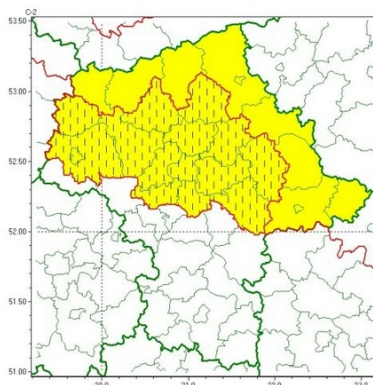

Instytut Meteorologii i Gospodarki Wodnej - Państwowy Instytut Badawczy
Centralne Biuro Prognoz Meteorologicznych - Wydział w Warszawie
01-673 Warszawa ul. Podleśna 61
tel: 22 5694151, kom. 781774153, fax: 022-5694151
email: meteo.warszawa@imgw.pl
www: www.imgw.pl

Zasięg ostrzeżeń w województwie

Burze z gradem
2023-06-15 11:28

WOJEWÓDZTWO MAZOWIECKIE OSTRZEŻENIA METEOROLOGICZNE ZBIORCZO NR 100 WYKAZ OBOWIĄZUJĄCYCH OSTRZEŻEŃ o godz. 11:28 dnia 15.06.2023

Zjawisko/Stopień zagrożenia	Burze z gradem/l ZMIANA
Obszar (w nawiasie numer ostrzeżenia dla powiatu)	powiaty: ciechanowski(33), makowski(35), pu tuski(33), węgrowski(38), wyszkowski(35)
Ważność	od godz. 11:30 dnia 15.06.2023 do godz. 21:00 dnia 15.06.2023
Prawdopodobieństwo	80%
Przebieg	Prognozowane są burze, którym miejscami będą towarzyszyły silne opady deszczu od 20 mm do 30 mm oraz porywy wiatru do 70 km/h. Miejscami grad.
SMS	IMGW-PIB OSTRZEŻA: BURZE Z GRADEM/l mazowieckie (15 powiatów) od 11:30/15.06 do 21:00/15.06.2023 deszcz 30 mm, grad, porywy 70 km/h. Dotyczy powiatów: ciechanowski, legionowski, makowski, miński, nowodworski, Pock, pocki, pocki, pu tuski, sierpecki, Warszawa, warszawski zachodni, węgrowski, wo omiński i wyszkowski.
RSO	Woj. mazowieckie (15 powiatów), IMGW-PIB wyda ostrzeżenie pierwszego stopnia o burzach z gradem
Uwagi	Brak.
Zjawisko/Stopień zagrożenia	Burze z gradem/l
Obszar (w nawiasie numer ostrzeżenia dla powiatu)	powiaty: legionowski(32), miński(36), nowodworski(32), Pock(32), pocki(32), pocki(31), sierpecki(30), Warszawa(34), warszawski zachodni(35), wo omiński(34)
Ważność	od godz. 11:30 dnia 15.06.2023 do godz. 21:00 dnia 15.06.2023
Prawdopodobieństwo	80%