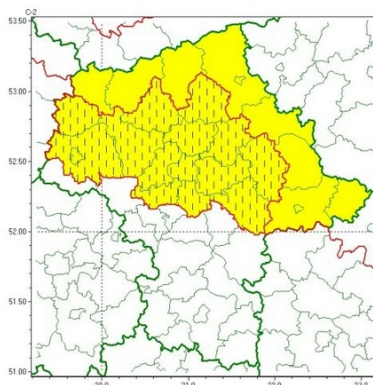

Urząd Miejski w Łomiankach

<https://www.lomianki.pl/pl/aktualnosci/komunikaty/15883,Ostrzezenie-meteorologiczne-burze-z-gradem-15-czerwca.html>
2024-02-26, 19:12

Ostrzeżenie meteorologiczne - burze z gradem - 15 czerwca

Zasięg ostrzeżeń w województwie

Burze z gradem
2023-06-15 11:28

WOJEWÓDZTWO MAZOWIECKIE OSTRZEŻENIA METEOROLOGICZNE ZBIORCZO NR 100 WYKAZ OBOWIĄZUJĄCYCH OSTRZEŻEŃ o godz. 11:28 dnia 15.06.2023

Zjawisko/Stopień zagrożenia	Burze z gradem/l ZMIANA
Obszar (w nawiasie numer ostrzeżenia dla powiatu)	powiaty: ciechanowski(33), makowski(35), pu tuski(33), węgrowski(38), wyszkowski(35)
Ważność	od godz. 11:30 dnia 15.06.2023 do godz. 21:00 dnia 15.06.2023
Prawdopodobieństwo	80%
Przebieg	Prognozowane są burze, którym miejscami będą towarzyszyły silne opady deszczu od 20 mm do 30 mm oraz porywy wiatru do 70 km/h. Miejscami grad.
SMS	IMGW-PIB OSTRZEŻA: BURZE Z GRADEM/l mazowieckie (15 powiatów) od 11:30/15.06 do 21:00/15.06.2023 deszcz 30 mm, grad, porywy 70 km/h. Dotyczy powiatów: ciechanowski, legionowski, makowski, miński, nowodworski, Pock, pocki, pocki, pu tuski, sierpecki, Warszawa, warszawski zachodni, węgrowski, wo omiński i wyszkowski.
RSO	Woj. mazowieckie (15 powiatów), IMGW-PIB wyda ostrzeżenie pierwszego stopnia o burzach z gradem
Uwagi	Brak.
Zjawisko/Stopień zagrożenia	Burze z gradem/l
Obszar (w nawiasie numer ostrzeżenia dla powiatu)	powiaty: legionowski(32), miński(36), nowodworski(32), Pock(32), pocki(32), pocki(31), sierpecki(30), Warszawa(34), warszawski zachodni(35), wo omiński(34)
Ważność	od godz. 11:30 dnia 15.06.2023 do godz. 21:00 dnia 15.06.2023
Prawdopodobieństwo	80%