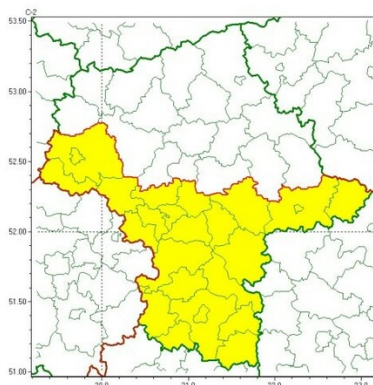

# Urząd Miejski w Łomiankach

<https://www.lomianki.pl/pl/aktualnosci/komunikaty/17126,Ostrzezenie-meteorologiczne-silny-wiatr-21-22-grudnia.html>  
09.05.2024, 03:48

Ostrzeżenie meteorologiczne - silny wiatr - 21-22 grudnia

Zasięg ostrzeżeń w województwie

Silny wiatr  
2023-12-21 08:59

**WOJEWÓDZTWO MAZOWIECKIE**  
**OSTRZEŻENIA METEOROLOGICZNE ZBIORCZO NR 268**  
**WYKAZ OBOWIĄZUJĄCYCH OSTRZEŻEŃ**  
**o godz. 08:59 dnia 21.12.2023**

Zjawisko/Stopień zagrożenia	Silny wiatr/1
Obszar (w nawiasie numer ostrzeżenia dla powiatu)	powiaty: bia obrzeski(88), garwoliński(96), gostyniński(75), grodziski(84), grójecki(87), kozienicki(93), lipski(92), osicki(89), miński(87), otwocki(85), piaseczyński(84), Pock(76), pocki(76), pruszkowski(83), przysuski(91), Radom(93), radomski(93), Siedlce(90), siedlecki(90), sochaczewski(77), szydowiecki(97), Warszawa(81), warszawski zachodni(80), zwoleński(96), żyrardowski(83)
Ważność	od godz. 16:00 dnia 21.12.2023 do godz. 02:00 dnia 22.12.2023
Prawdopodobieństwo	80%
Przebieg	Prognozuje się wystąpienie silnego wiatru o średniej prędkości do 40 km/h, w porywach do 80 km/h, z południowego zachodu i zachodu.
SMS	IMGW-PIB OSTRZEŻGA: WIATR/1 mazowieckie (25 powiatów) od 16:00/21.12 do 02:00/22.12.2023 prędkość do 40 km/h, porywy do 80 km/h, SW i W. Dotyczy powiatów: bia obrzeski, garwoliński, gostyniński, grodziski, grójecki, kozienicki, lipski, osicki, miński, otwocki, piaseczyński, Pock, pocki, pruszkowski, przysuski, Radom, radomski, Siedlce, siedlecki, sochaczewski, szydowiecki, Warszawa, warszawski zachodni, zwoleński i żyrardowski.
RSO	Woj. mazowieckie (25 powiatów), IMGW-PIB wyda ostrzeżenie pierwszego stopnia o silnym wietrze
Uwagi	Brak.