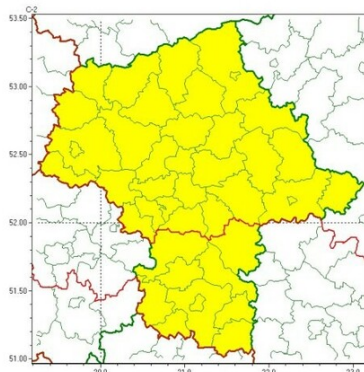

# Urząd Miejski w Łomiankach

<https://www.lomianki.pl/pl/aktualnosci/komunikaty/17345,Ostrzezenie-meteorologiczne-silny-wiatr-5-lutego.html>  
29.04.2024, 09:22

## Ostrzeżenie meteorologiczne - silny wiatr - 5 lutego

Instytut Meteorologii i Gospodarki Wodnej - Państwowy Instytut Badawczy  
**Centralne Biuro Prognoz Meteorologicznych - Wydział w Warszawie**  
01-673 Warszawa ul. Podleśna 61  
tel: 22 5694151, kom. 781774153, fax: 022-5694151  
email: meteo.wschod@imgw.pl  
www: www.imgw.pl

### Zasięg ostrzeżeń w województwie

Silny wiatr  
2024-02-04 20:50

**WOJEWÓDZTWO MAZOWIECKIE**  
**OSTRZEŻENIA METEOROLOGICZNE ZBIORCZO NR 54**  
**WYKAZ OBOWIĄZUJĄCYCH OSTRZEŻEŃ**  
**o godz. 20:50 dnia 04.02.2024**