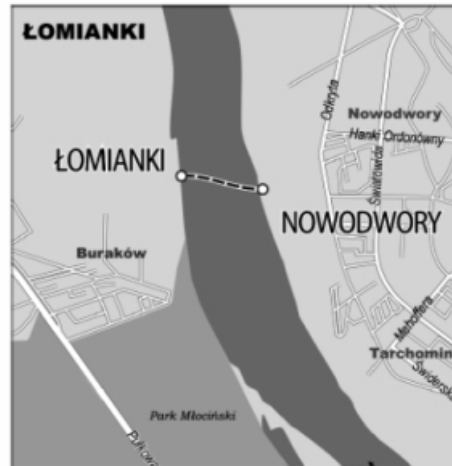

PROM

ROZKŁAD KURSOWANIA PROMU

TRASA PRZEPRAWY PROMEM "TURKAWKA"

PRZYSTANEK: NOWODWORY

poniedziałek - piątek		sobota, niedziela	
godz.	minuty	godz.	minuty
		10	30
		11	00 30
12	45	12	00 30
13	45	13	00 15 30 45
14	45	14	30 45
15	45	15	00 15 45
16	45	16	15 45
17	45	17	00 15 30 45
18	45	18	00 15 30 45

Przeprawa promowa obowiązuje w okresie 07.05 - 31.08.2011, przy czym:
07.05 - 23.06 - w soboty, niedziele i dni świąteczne,
24.06 - 31.08 - codziennie (w dniu 15.08 obowiązuje rozkład sobotnio - niedzielny).

Przeprawa promem jest bezpłatna.

Internet: www.ztm.waw.pl
Infolinia 24h: (22) 194-84