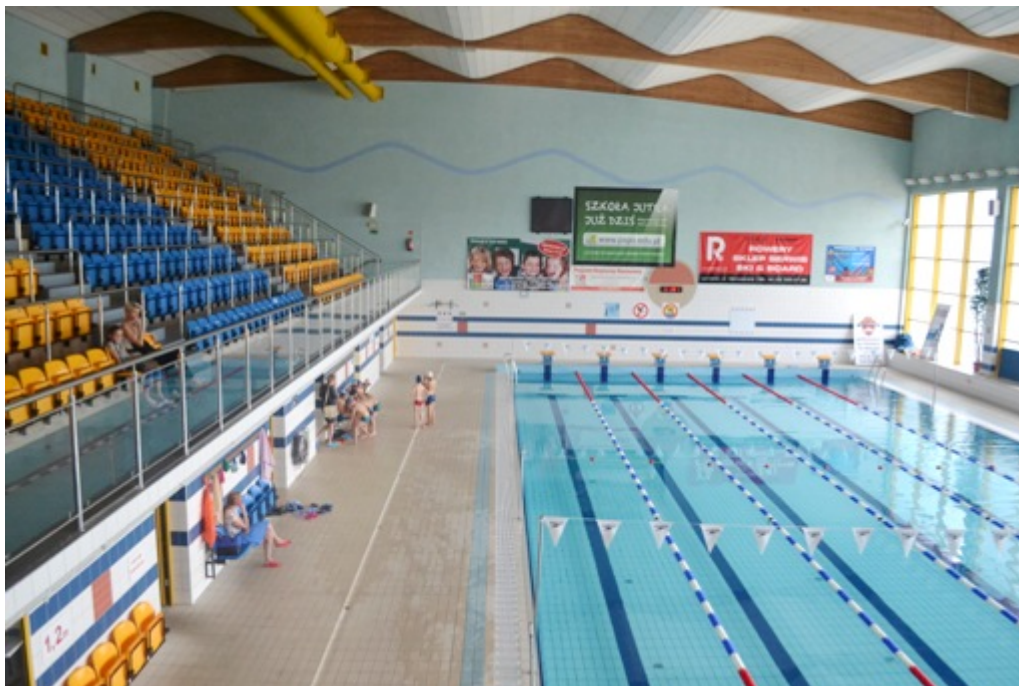

## HALA SPORTOWA

Nowoczesna hala o wymiarach olimpijskich do gier zespołowych składa się z areny sportowej oraz trybun z miejscami siedzącymi na 730 osób.

Na Arenie sportowej wytyczono podstawowe pola do gier zespołowych:

piłki halowej

siatkówki

koszykówki

piłki ręcznej

unihokeja

Istnieje możliwość podziału areny na trzy niezależne sektory przedzielone od podłogi do sufitu siatką. Umożliwia to jednoczesne korzystanie z obiektu przez trzy niezależne grupy. Ściany jak i okna są zabezpieczone siatkami chroniącymi je przed urazami mechanicznymi. Utrzymanie właściwej temperatury, wymiany powietrza oraz mikroklimatu zapewniają dwie centrale wentylacyjne. Podłoga to wysokiej jakości parkiet z naniesionymi powłokami antypoślizgowymi. Właściwe oświetlenie zapewniają 84 nowoczesne 400 watowe lampy metalohalogenkowe, załączane sekcyjnie w zależności od potrzeb. Zaplecze socjalne hali stanowią: magazyn na sprzęt sportowy, cztery przebieralnie z natryskami i W.C., pokoje trenerskie oraz pomieszczenie odnowy biologicznej.

## KRYTA PŁYWALNIA

Pływalnia to doskonałe miejsce do relaksu i treningu, składające się z basenu sportowego oraz rekreacyjnego.

Parametry niecki sportowej to:

długość 25 m

szerokość 12,5 m

głębokość 1,8 m- 1,2 m

ilość torów 6

ilość miejsc siedzących na trybunie 559

Cześć rekreacyjna składa się z brodzika dla dzieci z grzybkiem oraz 60 metrowej zjeżdżalni.

Doskonałą jakość wody zapewnia system filtrów z ziemią okrzemkową oraz nowoczesna stacja dozowania środków dezynfekcyjnych oraz regulatorów odczynu pH. Podłoga całej części basenowej wyłożona jest wysokiej klasy terakotą antypoślizgową.